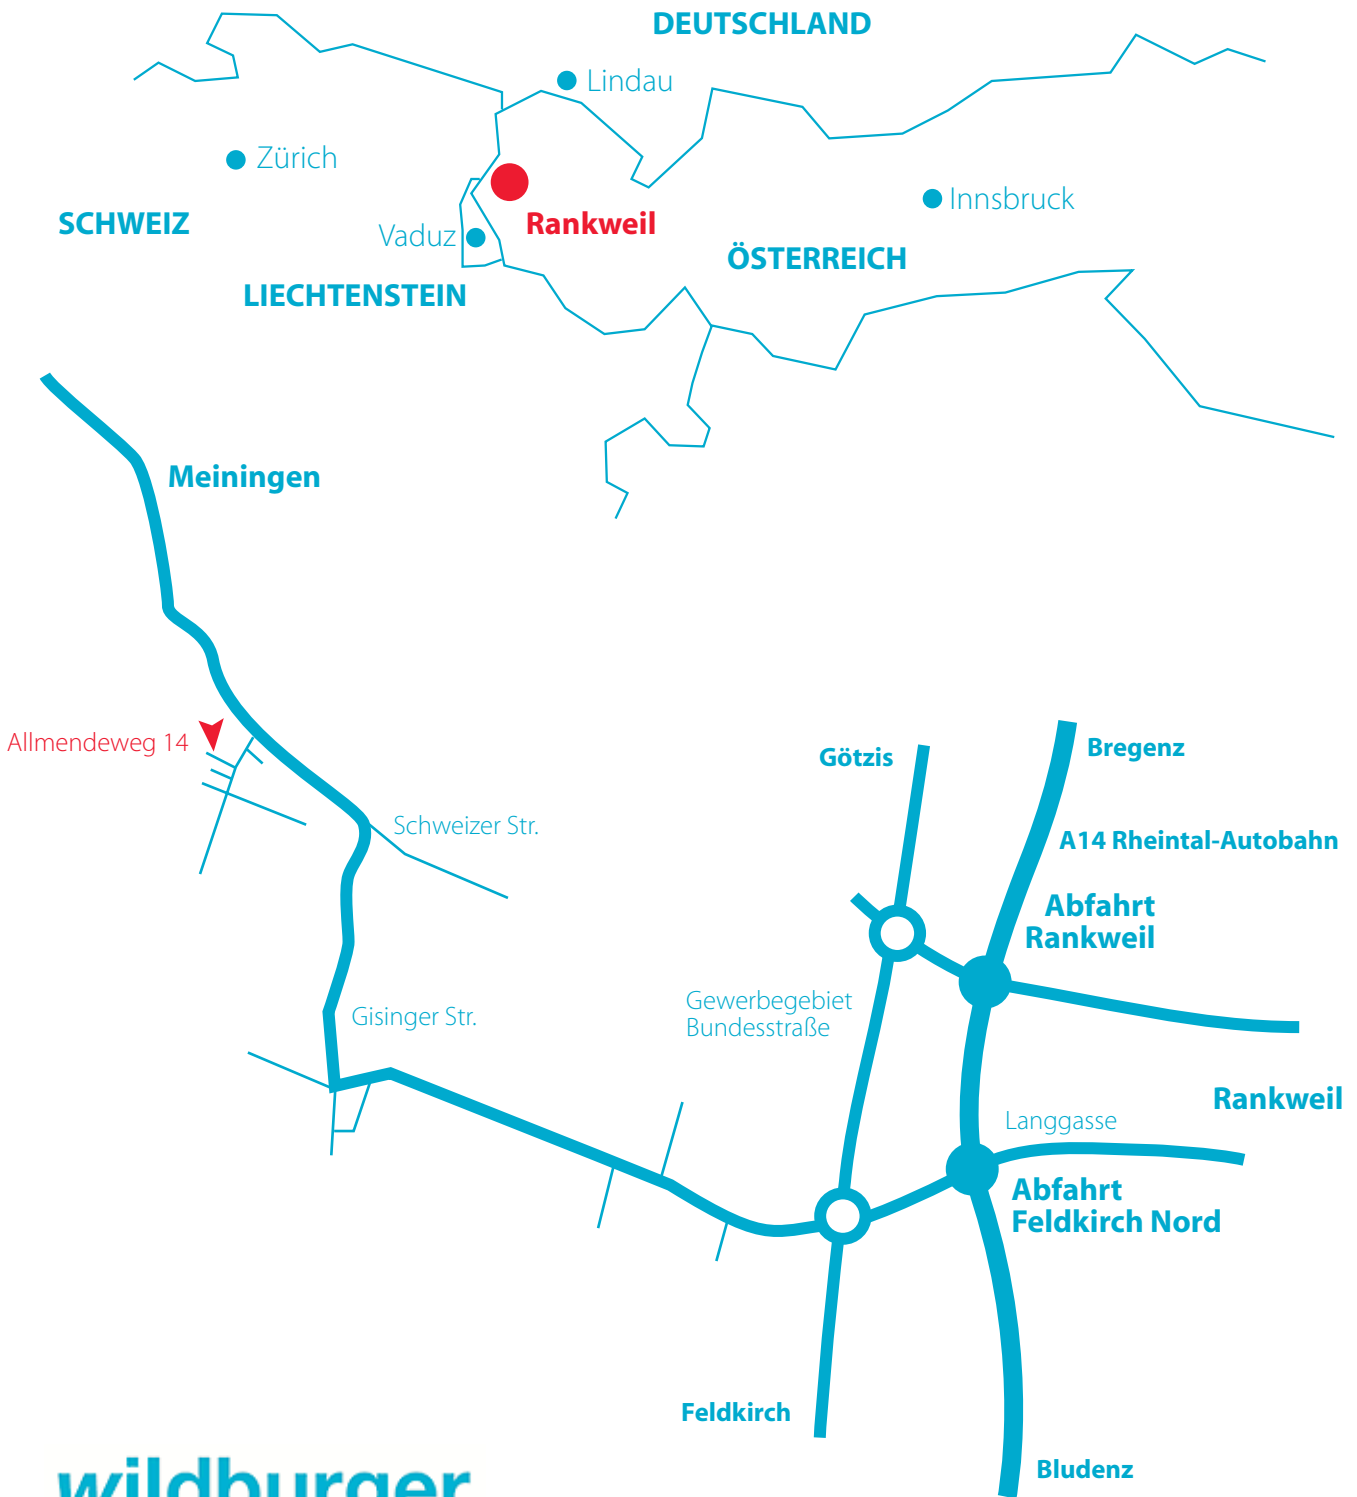

ANFAHRTSPLAN ATELIER WILDBURGER

wildburger

ATELIER FÜR INNENARCHITEKTUR UND HOCHBAUPLAUNG SOWIE BAULEITUNG UND BAUBERATUNG
Allmendeweg 14, A-6830 Rankweil | Tel.: +43 (0)5522.77077 | Fax: +43 (0)5522.77077 5 | office@atelier-wildburger.at | www.atelier-wildburger.at